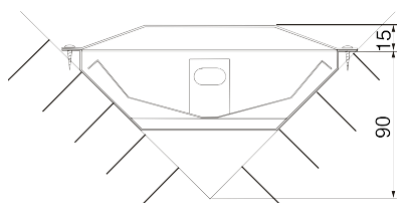

Vertikálna montáž do rohu kabíny

POZOR! Musí byť zabezpečené dostatočné vetranie za a nad ohrievačom. Priestor nad ohrievačom nesmie byť blokován, aby mohol teplý vzduch voľne stúpať.