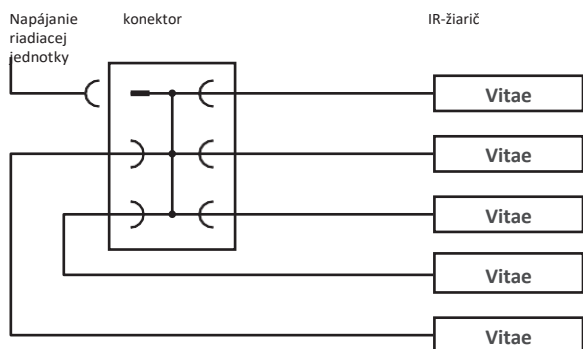

Schéma zapojenia

U žiaričov 750 W max. 4 ks (3500W) pri napojení 16 A