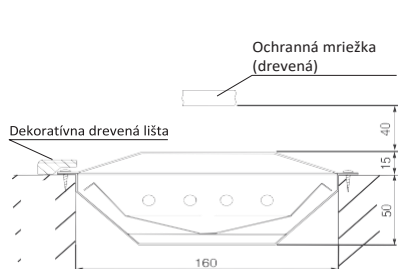

Montáž

Vertikálna montáž do steny kabíny