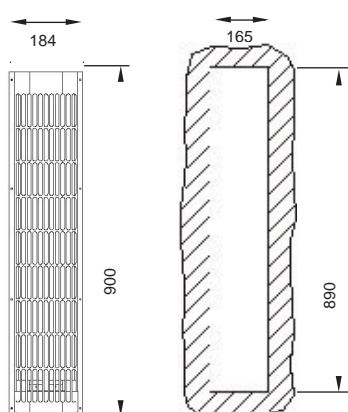

Pohľad zpredu Rez steny