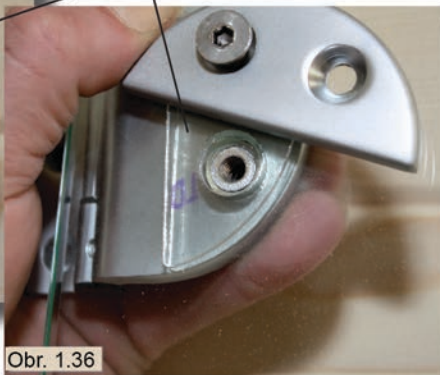

skrutky 4 x 60 mm

Obr. 1.28

Montážny návod

Priečnu lavicu priskrutkujte zospodu
- skrutky 4 x 70 mm

skrutky 3 x 40 mm

Obr. 1.33

Obr. 1.34

Obr. 1.35

skrutky 3 x 40 mm

Montážny návod

Obr. 1.35

Silikónové vložky do kovania dverí po obidvoch stranách sklenených dverí

Obr. 1.36

Obr. 1.37

skrutky 5 x 30 mm

Obr. 1.38