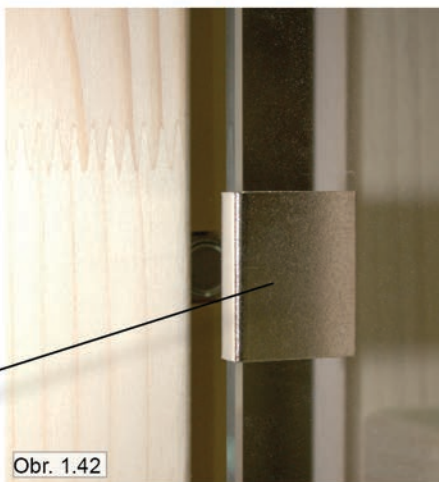

skrutky 3 x 40 mm

Montážny návod

Obr. 1.35

Silikónové vložky do kovania dverí po obidvoch stranách sklenených dverí

Obr. 1.36

Obr. 1.37

skrutky 5 x 30 mm

Obr. 1.38

tesnenie sklenených dverí

nasadte posuvný pliešok
na sklenené dvere

Montážny návod

silikónové vložky do dier
na sklenených dverách

Obr. 1.43

vnútorná strana

Obr. 1.44

sklenené dvere sa dajú montovať obojstranne