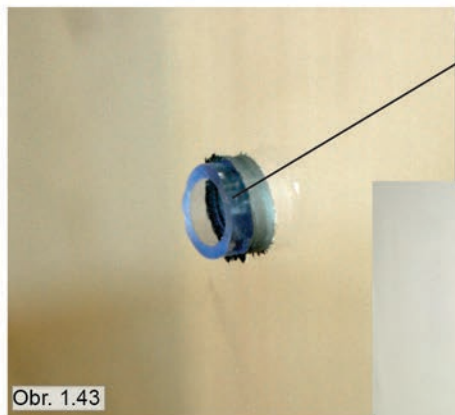

skrutky 3 x 40 mm

Montážny návod

Obr. 1.35

Silikónové vložky do kovania dverí po obidvoch stranách sklenených dverí

Obr. 1.36

Obr. 1.37

skrutky 5 x 30 mm

Obr. 1.38

tesnenie sklenených dverí

nasadte posuvný pliešok
na sklenené dvere

Montážny návod

silikónové vložky do dier
na sklenených dverách

Obr. 1.43

vnútorná strana

Obr. 1.44

sklenené dvere sa dajú montovať obojstranne