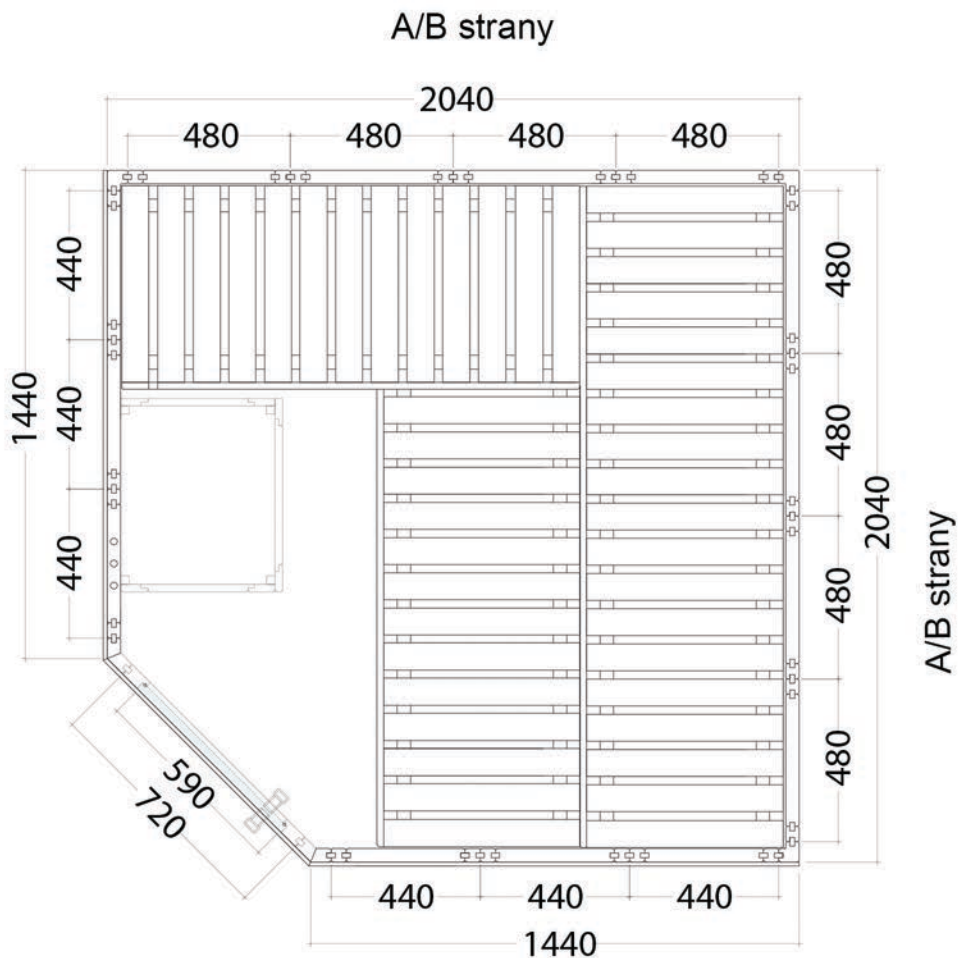

- Rozmery kabíny: 204 x 204 x 202 cm
- Vrátane lemu: 206 x 206 x 204 cm
- Vnútorný rozmer: 196 x 196 x 194 cm
- Hrúbka steny: 40 mm

Vážený zákazník,

Skontrolujte, prosím, pred montážou podľa rozpis súčiastok, či boli všetky diely naozaj dodané. Ak by nejaké chýbali, oznámte to najneskôr do 14 dní od obdržania kabíny Vašmu predajcovi.

Obr. 1.45

skrutky 3 x 40 mm

skrutky 3 x 40 mm

Montážny návod

Začnite so strešným lemom nad dverami

skrutky 3 x 40 mm

krytky na diery po skrutkách

Obr. 1.52

Obr. 1.53

Pôdorys WELLFUN ROHOVÁ 206 x 206 x 204 cm

Kabína sa dá namontovať obojstranne.

sauna.sk

Špecializovaný obchod so saunami a príslušenstvom
Hotline: 0911 947 947 email: info@sauna.sk

MASÍVNA SAUNA WELLFUN ROHOVÁ