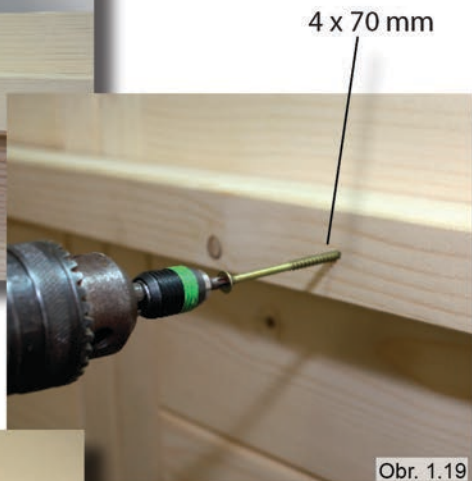

prevítať s 3 mm vrtákom

Obr. 1.16

6ks skrutiek
5 x 100 mm

Obr. 1.17

Strešné lišty - začnite prosím nad dverami

Montážny návod

Obr. 1.22

skrutky 5 x 70 mm

Obr. 1.23

41 cm

86 cm

Obr. 1.24

4ks skrutky 3 x 40 mm

Obr. 1.25

Obr. 1.26

Obr. 1.27