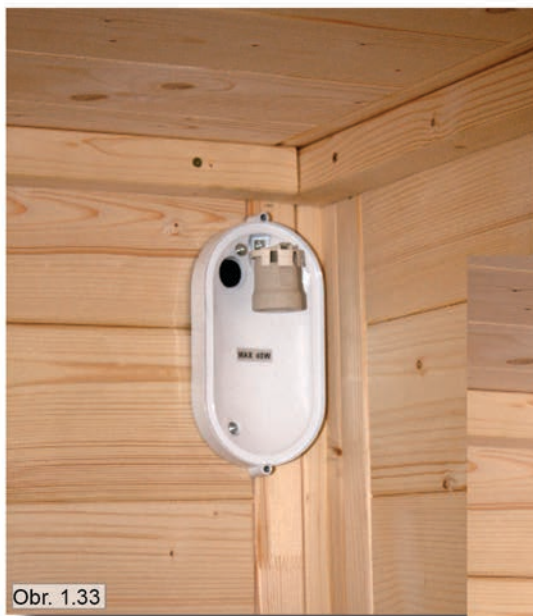

skrutky 4 x 60 mm

Obr. 1.28

Montážny návod

Priečnu lavicu priskrutkujte zospodu
- skrutky 4 x 70 mm

skrutky 3 x 40 mm

Obr. 1.33

Obr. 1.34

Obr. 1.35