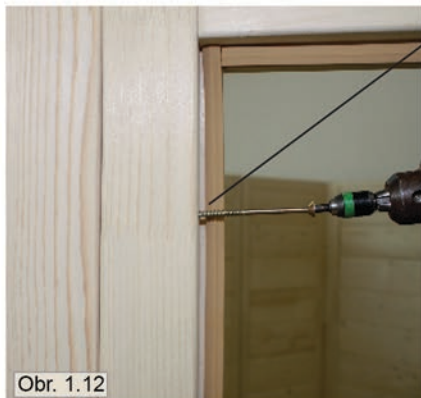

Odstráňte prepravnú lištu zo zárubne

Predvrtajte s 3mm vrtákom

6ks skrutiek
5 x 100 mm

Obr. 1.12