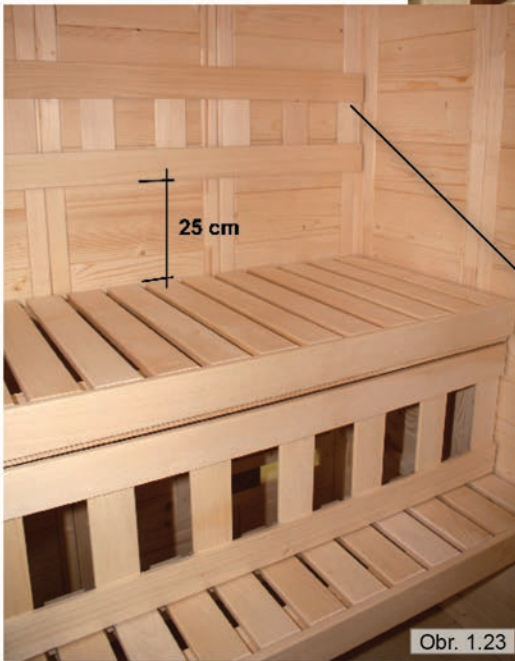

Skrutky 3 x 40 mm

Obr. 1.23