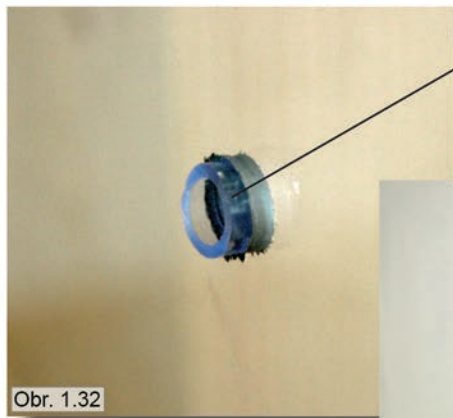

Pri vybavení wellness infračervenými ohrevnými platňami čítajte, prosím, ďalej na s. 17

Obr. 1.22

Skrutky 3 x 40 mm

Obr. 1.23

silikónová vložka do kovania sklenených dverí
na oboch stranách sklenených dverí

Obr. 1.24

Obr. 1.25

Obr. 1.26

Skrutky 5 x 30 mm

Obr. 1.27

Magnet zo sklenených dverí sa dá namontovať vľavo alebo vpravo...

Priveďte prenosový plešok na sklenené dvere.

Montážny návod

Silikónová vložka do diery na skutky v sklených dverách

Vnútorňá strana

Sklené dvere sa dajú namontovať vľavo alebo vpravo

Skrutky 3 x 40 mm

Obr. 1.35

Montážny návod

Začnite so strešným lemom nad dverami

Skrutky 3 x 40 mm