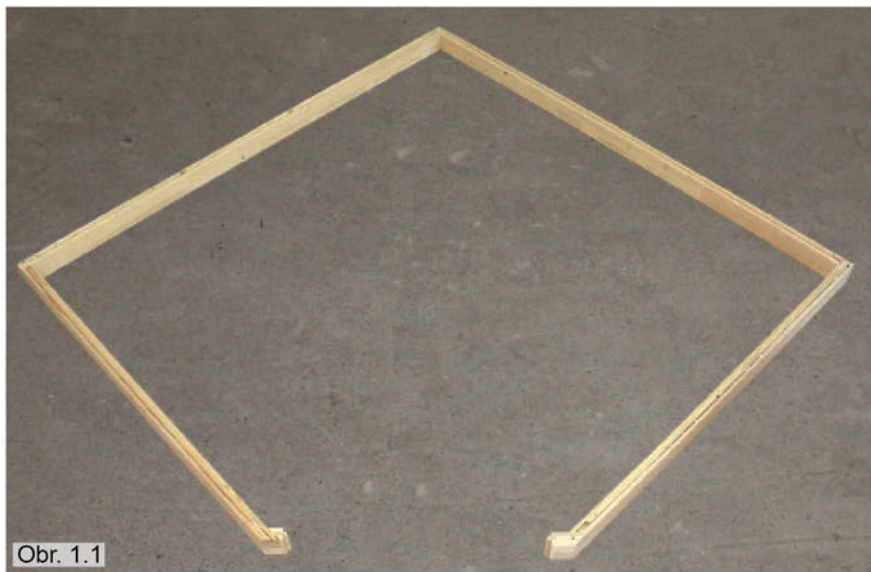

Montážny návod