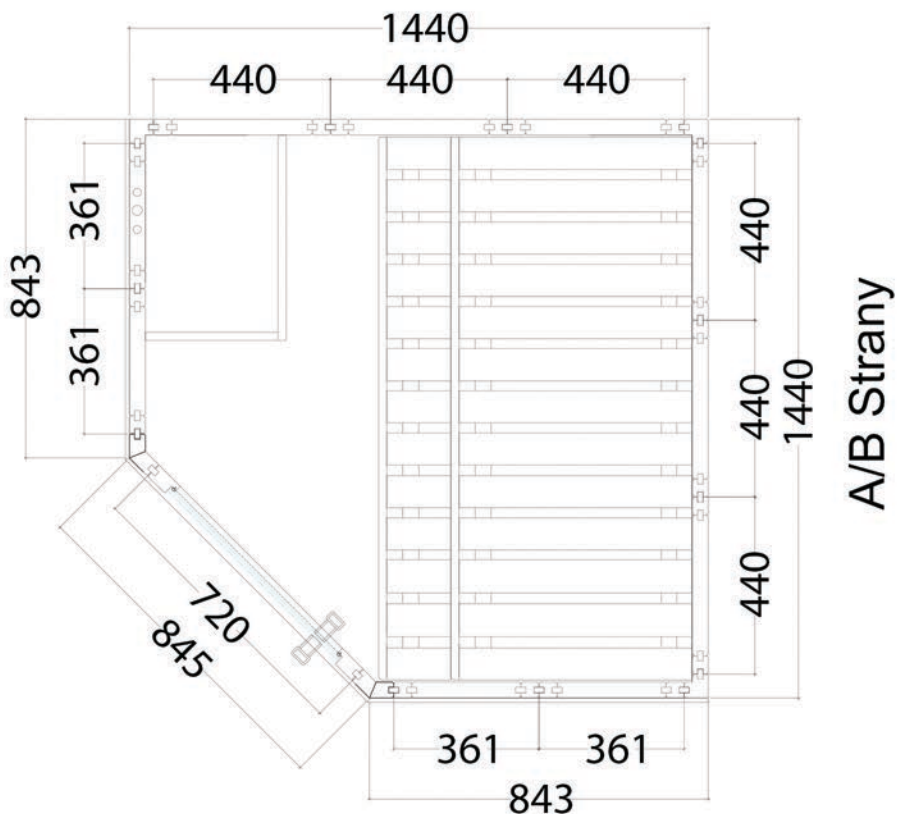

Montážny návod

Pôdorys WELLFUN MINI 145 x 145 x 204 cm

Kabína sa dá postaviť vľavo alebo vpravo

A/B strany