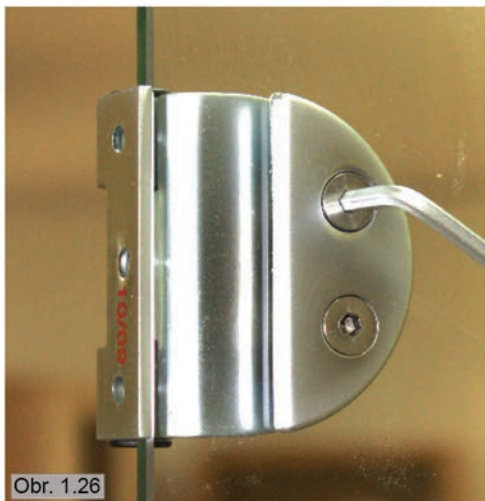

Obr. 1.26

Skrutky 5 x 30 mm