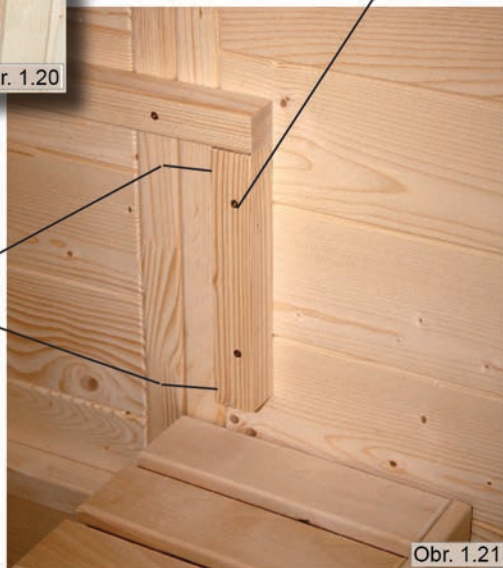

Strešné lišty - prosím začnite nad dverami

Lavicové lišty

4ks skrutiek 3 x 40 mm

Montážny návod

Obr. 1.20

montážna lišta pre zákryt medzi lavicami, skrutky 3,5 x 50 mm

Obr. 1.21

Zákryt zaskrutkujte zozadu - skrutky 3,5 x 50 mm. (horné ležadlo nechať vyklopené)