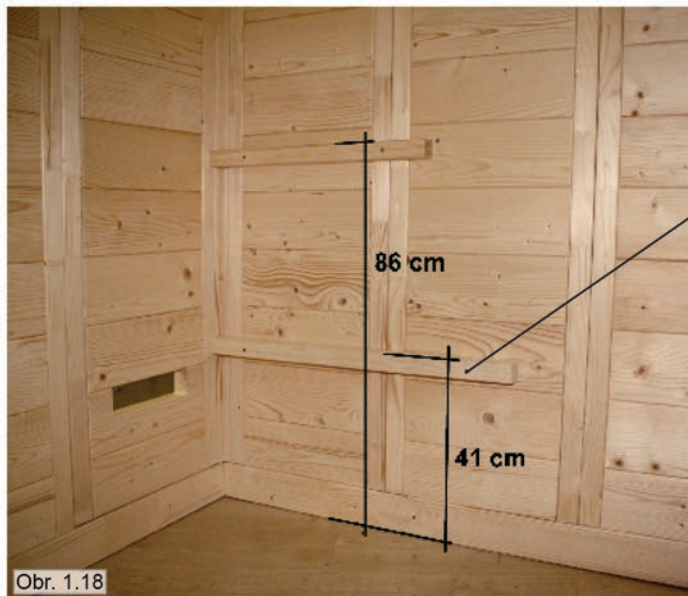

Lavicové lišty