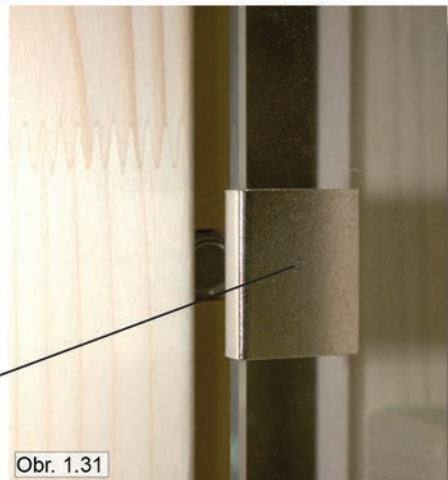

Pri vybavení wellness infračervenými ohrevnými platňami čítajte, prosím, ďalej na s. 17

Obr. 1.22

Skrutky 3 x 40 mm

Obr. 1.23

silikónová vložka do kovania sklenených dverí
na oboch stranách sklenených dverí

Obr. 1.24

Obr. 1.25

Obr. 1.26

Skrutky 5 x 30 mm

Obr. 1.27

Magnet zo sklenených dverí sa dá namontovať vľavo alebo vpravo...

Priveďte prenosový plešok na sklenené dvere.

Montážny návod

Silikónová vložka do diery na skutky v sklených dverách

Vnútorňá strana

Sklené dvere sa dajú namontovať vľavo alebo vpravo

Skrutky 3 x 40 mm

Obr. 1.35

Montážny návod

Začnite so strešným lemom nad dverami

Skrutky 3 x 40 mm