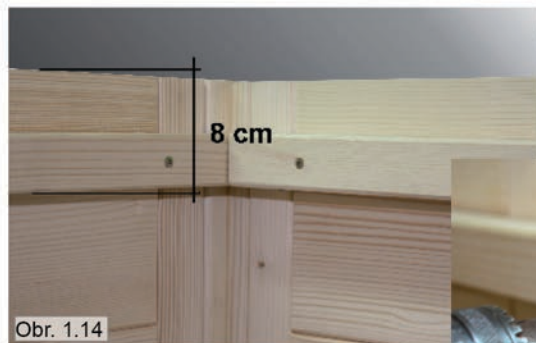

Montážny návod

Strešné lišty - prosím začnite nad dverami