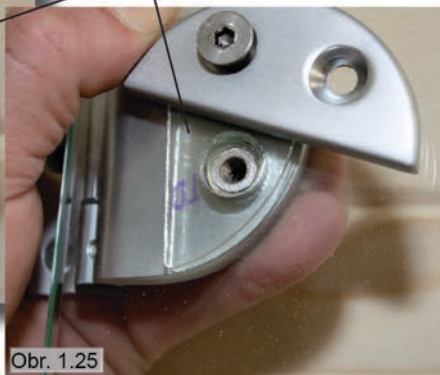

Pri vybavení wellness infračervenými ohrevnými platňami čítajte, prosím, ďalej na s. 17

Obr. 1.22

Skrutky 3 x 40 mm

Obr. 1.23

silikónová vložka do kovania sklenených dverí
na oboch stranách sklenených dverí

Obr. 1.24

Obr. 1.25

Obr. 1.26

Skrutky 5 x 30 mm

Obr. 1.27

Magnet zo sklenených dverí sa dá namontovať vľavo alebo vpravo...

Priveďte prenosový plešok na sklenené dvere.

Montážny návod