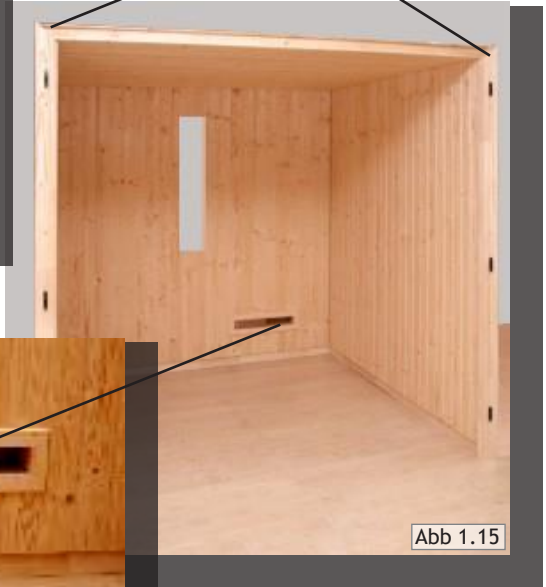

Skrutky pre strešnú
časť: 5x80mm