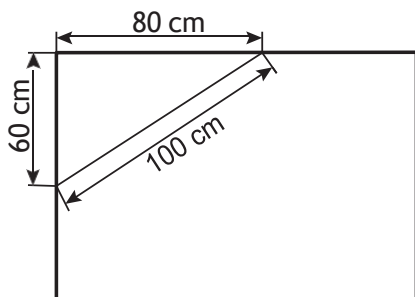

- Drevo je prírodný produkt a aj napriek dobrému uskladneniu môže drevo pracovať – napučí, stiahne sa... Z tohto dôvodu budete pri montáži potrebovať väčšiu silu.
- Pre všetky skrutky je potrebné navŕtať otvory.

Potrebné náradie

- Kladivo, príp. drevené kladivo
- Akku – skrutkovač s bitmi pre krížové a torxové skrutky
- meter
- vrták s priemerom 3 mm, 10 mm, 20 - 30 mm (pre prúdový kábel k saun. peci)
- vodováha
- vnút.šest'hran-klúč 1,5 mm
- univerzálny nôž
- rebrík
- ručná píla

Tento symbol znázorňuje rady a potrebné pokyny

Vrták

Skrátenie rozmeru

Kontrola pravého uhla: