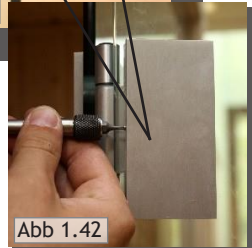

Abb 1.41

Abb 1.42

Vnút.strana

Abb 1.43

Ochranná mriežka pece

Skrutky 3,5 x 40 mm

Abb 1.45

Skrutky
3,5 x 40 mm