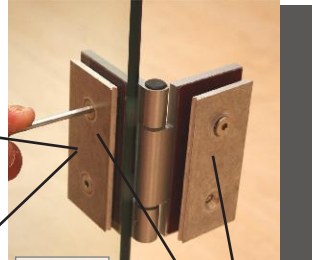

2 x skrutky 3,5 x 40 mm

Abb 1.32

Montážny návod

Skrutky 3,5 x 40 mm

Abb 1.36

Lišty presklenej časti tlačte zhora nadol (ľavé a pravé)

Kovanie sklenených dverí

Hliníková lišta (s trochu silikónu) ju pripevníte do zeme)

Abb 1.37

Hornú lištu presklenej časti stlačte zprava doľava (vľavo aj vpravo musí byť rovnaká vzdialenosť).

Montážny návod

Abb 1.38

Abb 1.39

Skrutky
4 x 60 mm

Obr 1.40

60 cm