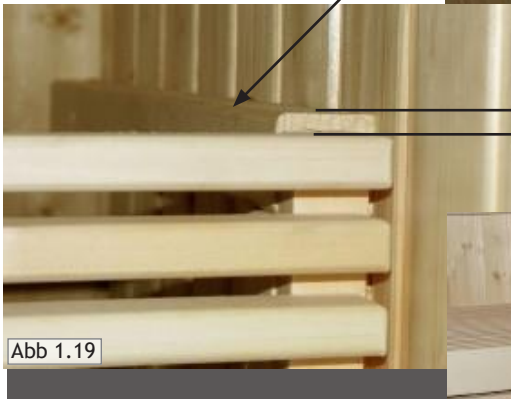

Skrutky: 5 x 80 mm

Abb 1.12

Skrutky pre strešnú
časť: 5x80mm

Skrutky: 3,5x40mm

Skrutky: 5 x 80 mm

Montážny návod

Skrutky 5 x 80 mm

2 x skrutky 4 x 60 mm