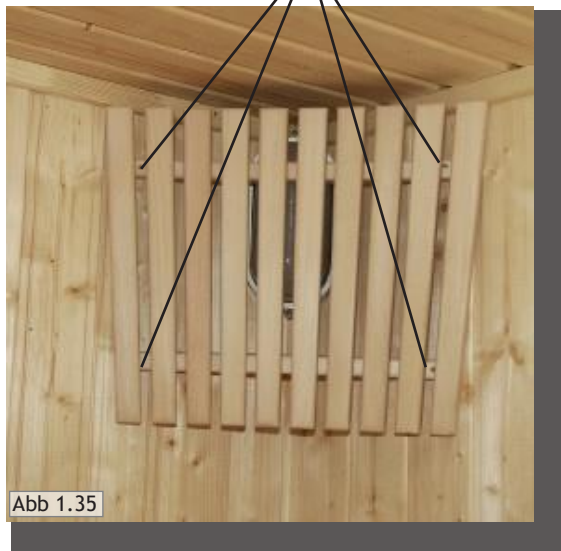

2 x skrutky 3,5 x 40 mm

Abb 1.32

Montážny návod

Skrutky 3,5 x 40 mm

Abb 1.36

Lišty presklenej časti tlačte zhora nadol (ľavé a pravé)

Kovanie sklenených dverí

Hliníková lišta (s trochu silikónu) ju pripevníte do zeme)