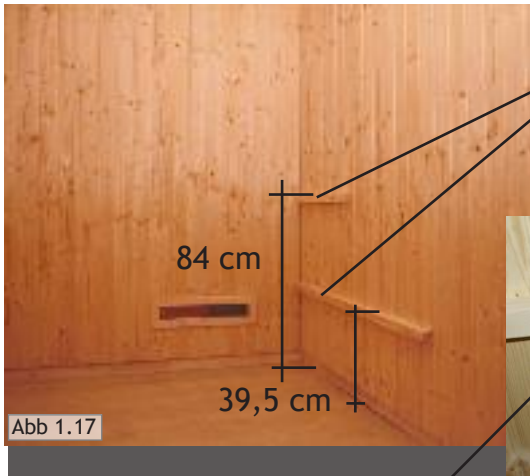

Skrutky: 5 x 80 mm

Abb 1.12

Skrutky pre strešnú
časť: 5x80mm

Skrutky: 3,5x40mm

Skrutky: 5 x 80 mm

Montážny návod

Skrutky 5 x 80 mm

2 x skrutky 4 x 60 mm