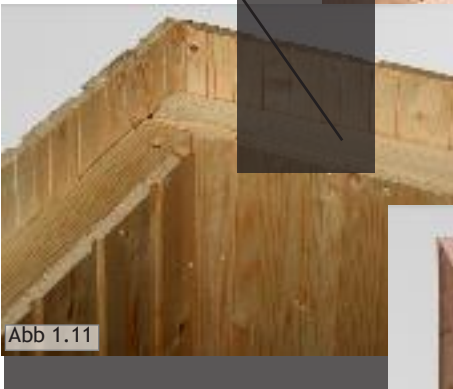

Montážny návod

Rohová spojovacia lišta so skrutkami: 5 x 90 mm pripevnite na steny kabíny W2 a W4.

Skrutky: 3 x 40 mm

Montážny návod

Abb 1.9

Skrutky: 3,5 x 40 mm

Abb 1.10

Abb 1.11