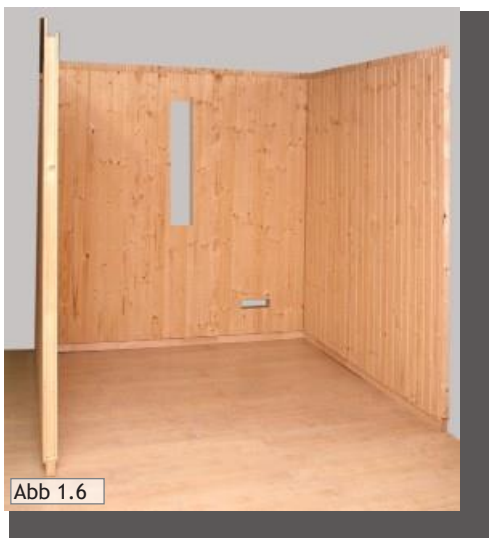

Skrutky: 3 x 40 mm