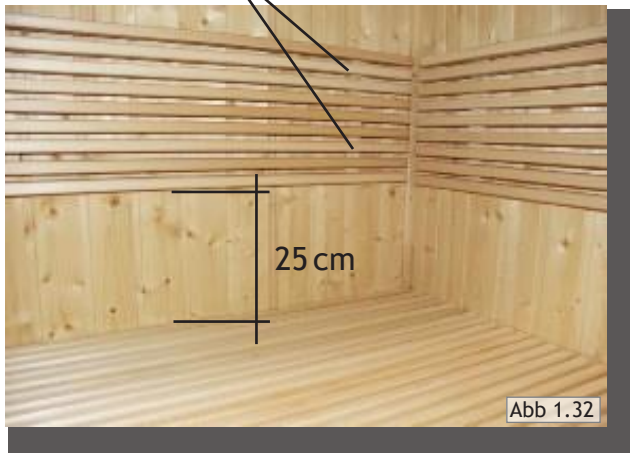

2 x skrutky 3,5 x 40 mm

Abb 1.32

Montážny návod

Skrutky 3,5 x 40 mm

Abb 1.36

Lišty presklenej časti tlačte zhora nadol (ľavé a pravé)

Kovanie sklenených dverí

Hliníková lišta (s trochu silikónu) ju pripevníte do zeme)