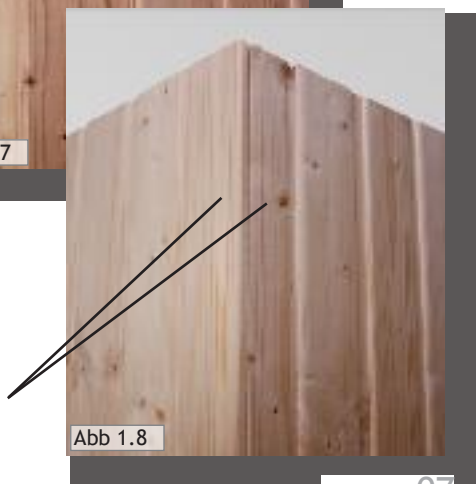

Skrutky: 3 x 40 mm