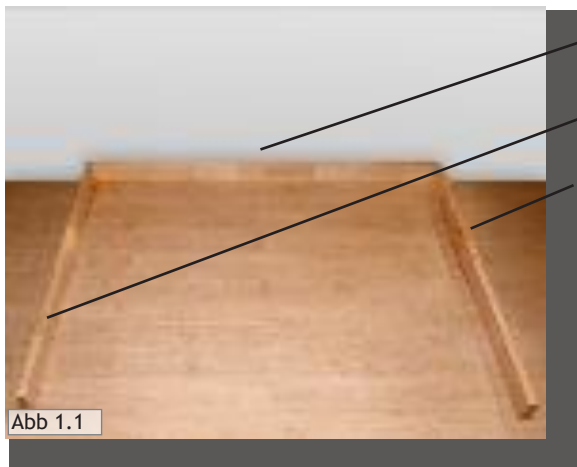

Montážny návod

Rohová spojovacia lišta so skrutkami: 5 x 90 mm pripevnite na steny kabíny W2 a W4.