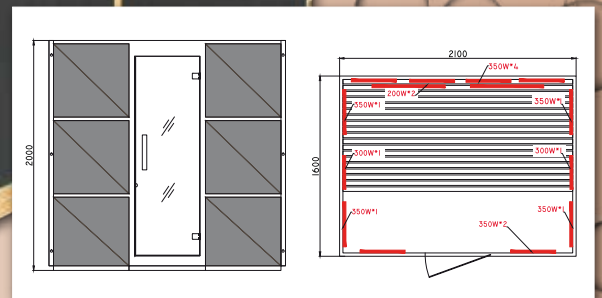

# Dvoupatrová infrasauna v klasickém stylu

pro 6 osob

Kontrolní panel

LED barevná terapie

## INFRASAUNA GRANADA™

- Interiér z kanadského jedlovce
  - Exteriér z MDF – povrchová úprava dýhy laminací, podkladem je kanadský jedlovec
  - 10 x karbonové infrazářiče
  - Výkon infrazářičů 4500 W
  - Čtecí lampa
  - Ionizátor
  - LED barevná hudba - chromoterapie
  - 8 mm čiré temperované sklo
  - Poschodové uspořádání - dvě patra
  - Maximální prostorový efekt
- Velikost: 2100 x 1600 x 2000 mm